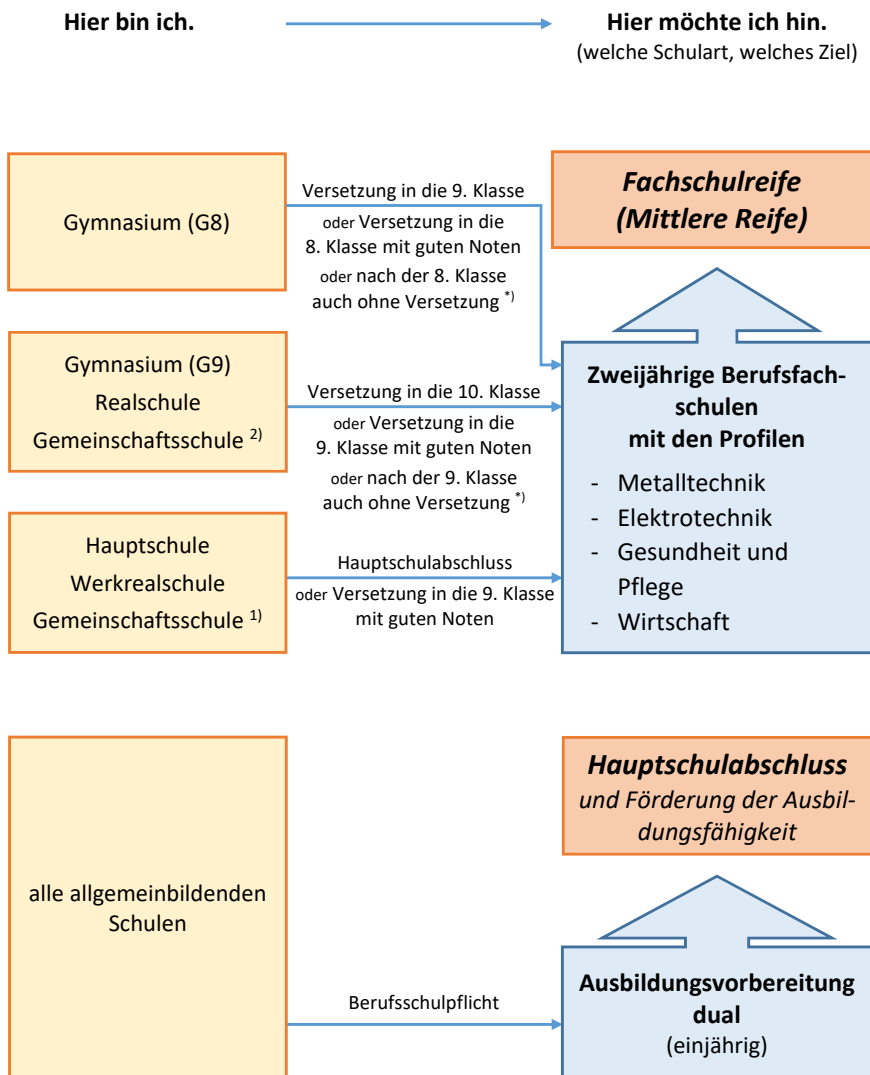

Berufliches Schulzentrum Wertheim

BILDUNG SCHAFFT ZUKUNFT

Schulabschlüsse am Beruflichen Schulzentrum Wertheim

*) Notendurchschnitt in den Fächern Deutsch, Englisch, Mathematik: 4,0 (Realschule: M-Niveau)

Schulabschlüsse am Beruflichen Schulzentrum Wertheim

**) Notendurchschnitt in den Fächern Deutsch, Englisch, Mathematik: 3,0

1) Gemeinschaftsschule – grundlegendes Niveau

2) Gemeinschaftsschule – mittleres Niveau