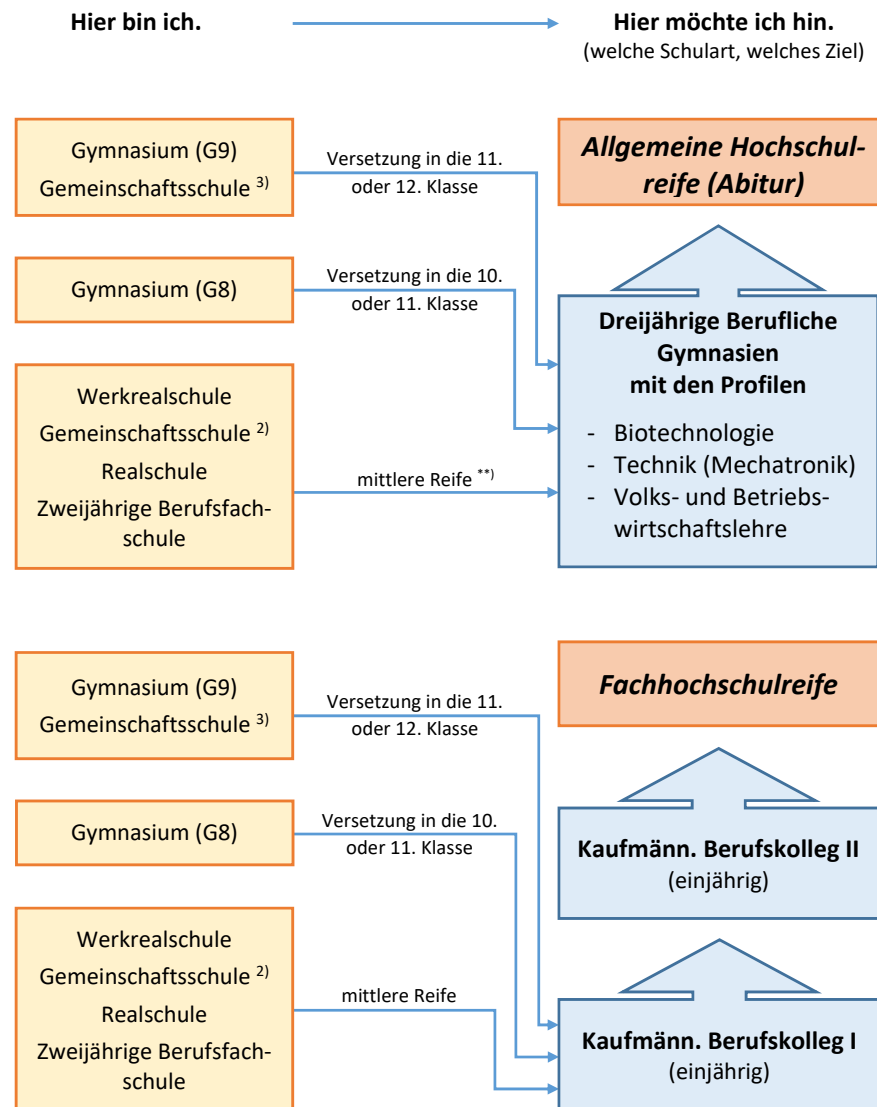

Berufliches Schulzentrum Wertheim

BILDUNG SCHAFFT ZUKUNFT

Schulabschlüsse am Beruflichen Schulzentrum Wertheim

*) Notendurchschnitt in den Fächern Deutsch, Englisch, Mathematik: 4,0 (Realschule: M-Niveau)

Schulabschlüsse am Beruflichen Schulzentrum Wertheim

**) Notendurchschnitt in den Fächern Deutsch, Englisch, Mathematik: 3,0

1) Gemeinschaftsschule – grundlegendes Niveau

2) Gemeinschaftsschule – mittleres Niveau

3) Gemeinschaftsschule – erweitertes Niveau