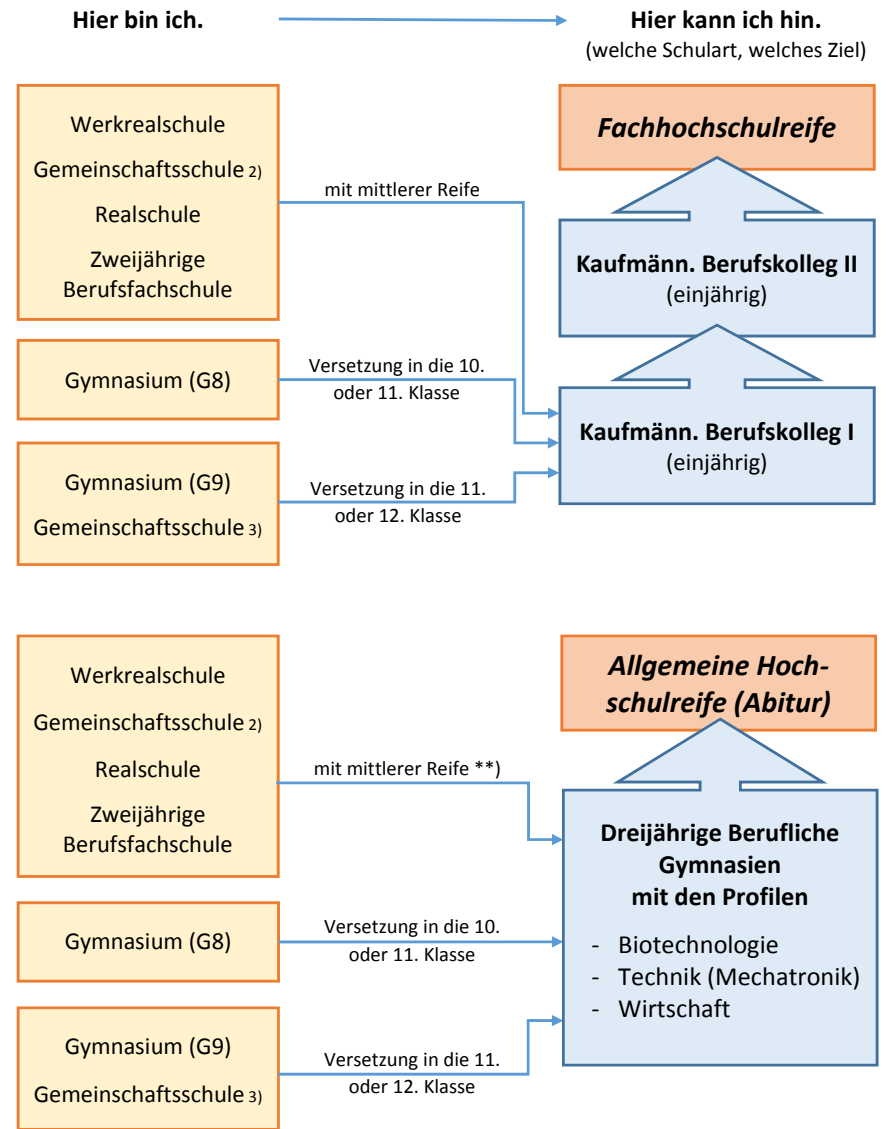

Schulabschlüsse am Beruflichen Schulzentrum Wertheim

*) Notendurchschnitt in den Fächern Deutsch, Englisch, Mathematik: 4,0

**) Notendurchschnitt in den Fächern Deutsch, Englisch, Mathematik: 3,0

1) Gemeinschaftsschule – grundlegendes Niveau

2) Gemeinschaftsschule – mittleres Niveau

3) Gemeinschaftsschule – erweitertes Niveau