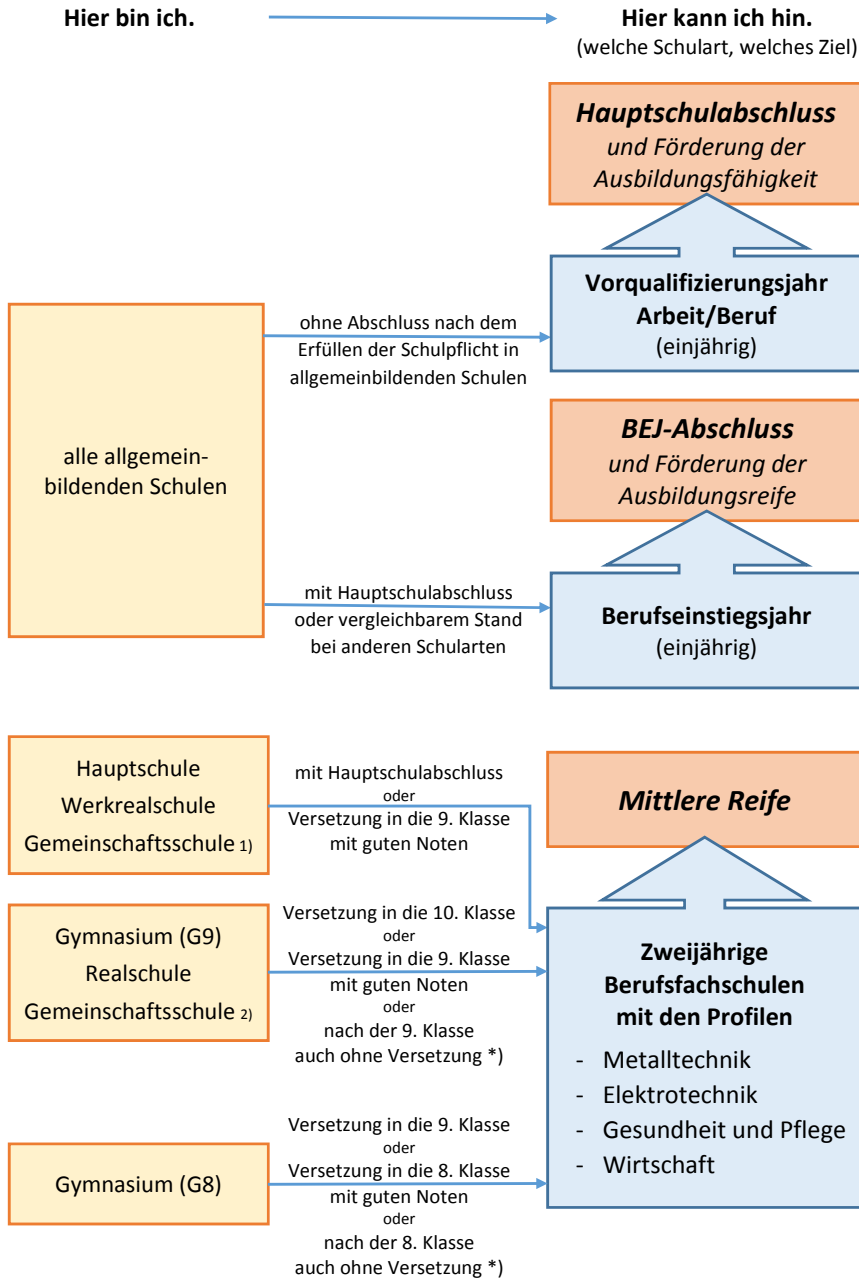

Schulabschlüsse am Beruflichen Schulzentrum Wertheim

*) Notendurchschnitt in den Fächern Deutsch, Englisch, Mathematik: 4,0

**) Notendurchschnitt in den Fächern Deutsch, Englisch, Mathematik: 3,0

1) Gemeinschaftsschule – grundlegendes Niveau

2) Gemeinschaftsschule – mittleres Niveau

3) Gemeinschaftsschule – erweitertes Niveau