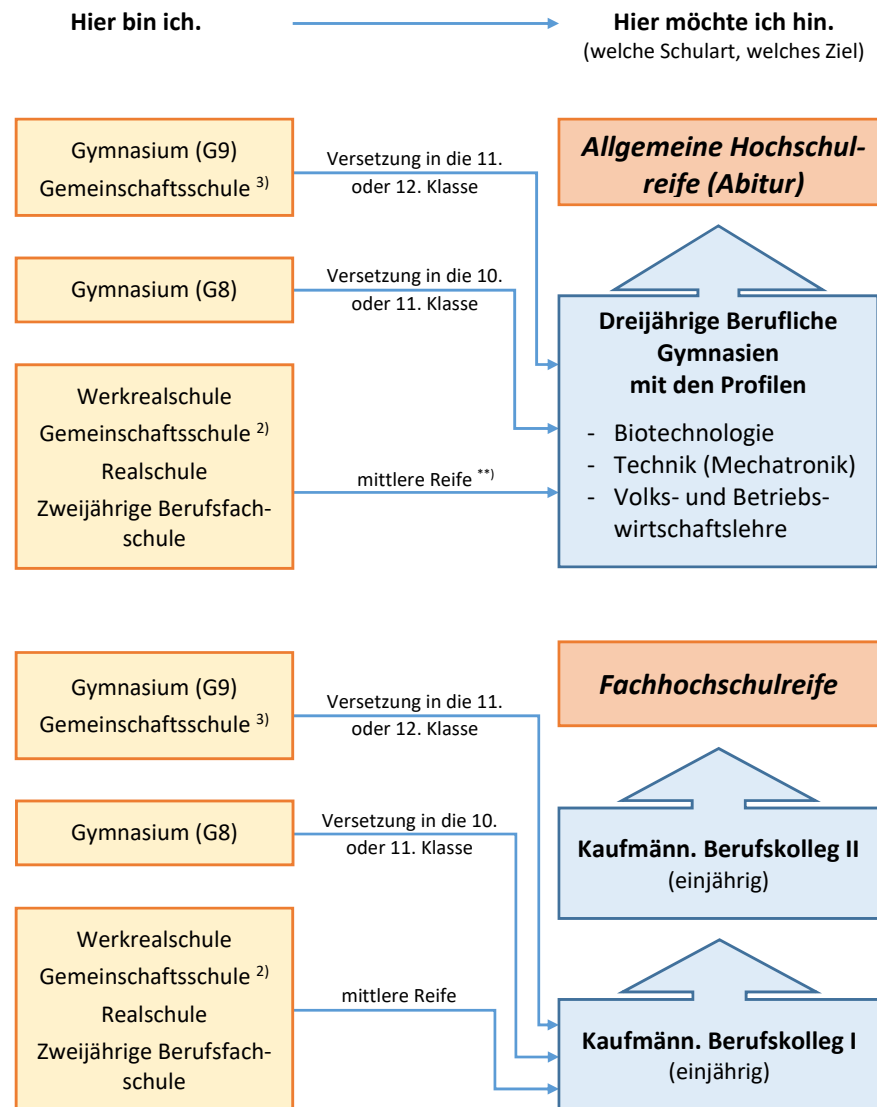

## Schulabschlüsse am Beruflichen Schulzentrum Wertheim

\*) Notendurchschnitt in den Fächern Deutsch, Englisch, Mathematik: 4,0 (Realschule: M-Niveau)

## Schulabschlüsse am Beruflichen Schulzentrum Wertheim

\*\*) Notendurchschnitt in den Fächern Deutsch, Englisch, Mathematik: 3,0

1) Gemeinschaftsschule – grundlegendes Niveau

2) Gemeinschaftsschule – mittleres Niveau

3) Gemeinschaftsschule – erweitertes Niveau