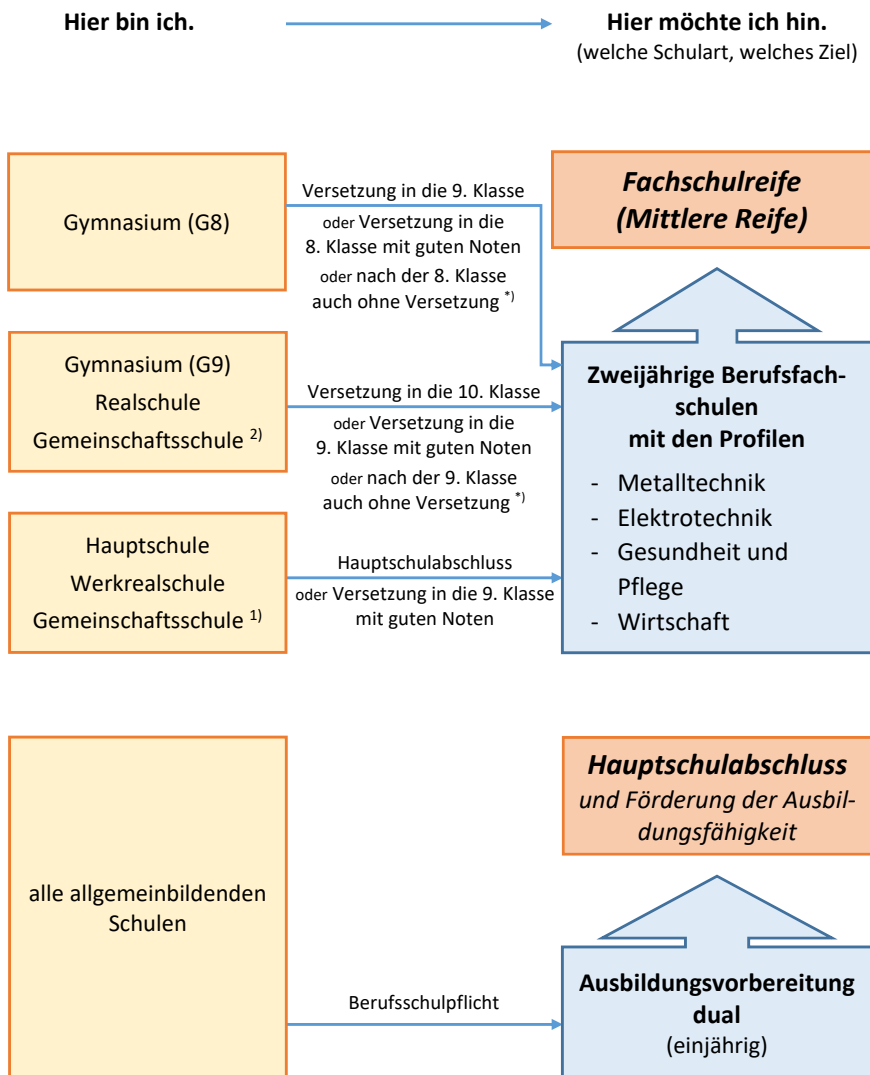

## Schulabschlüsse am Beruflichen Schulzentrum Wertheim

\*) Notendurchschnitt in den Fächern Deutsch, Englisch, Mathematik: 4,0 (Realschule: M-Niveau)

## Schulabschlüsse am Beruflichen Schulzentrum Wertheim

\*\*) Notendurchschnitt in den Fächern Deutsch, Englisch, Mathematik: 3,0

1) Gemeinschaftsschule – grundlegendes Niveau

2) Gemeinschaftsschule – mittleres Niveau

3) Gemeinschaftsschule – erweitertes Niveau